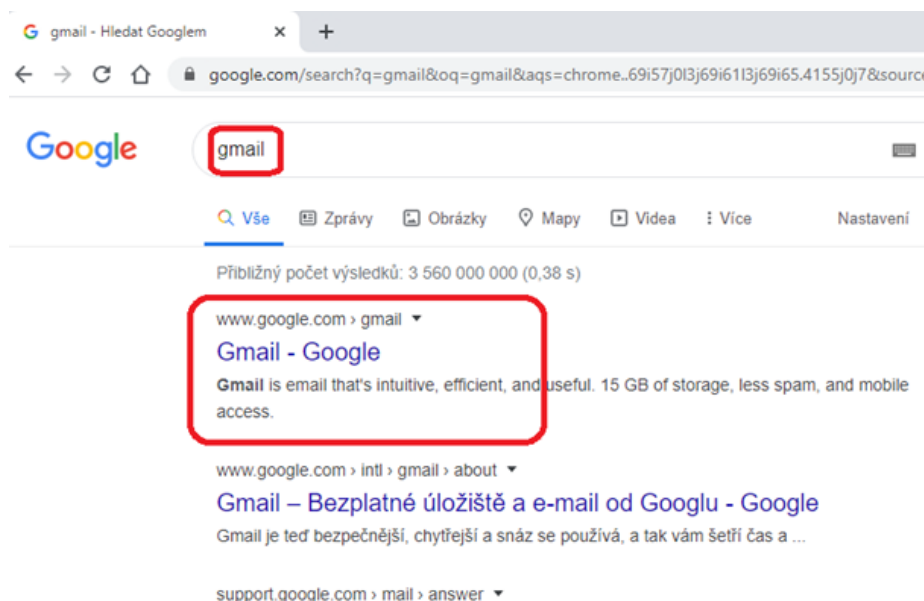

Podrobnější návod na přihlášení

Školní email správně funguje na webovém prohlížeči Google Chrome →

Po spuštění prohlížeče se většinou zobrazí tato stránka, kde vpravo nahoře je nabídka Gmail:

- pokud se zobrazí - klikneme na slovo Gmail
- pokud ne - zadejte adresu viz. nahoře nebo do vyhledávače napíšete slovo gmail:

Zobrazí se tato stránka - klikneme na Přihlásit se

Zde vyplníme přihlašovací jméno:

A screenshot of the Gmail login page. At the top is the Google logo, followed by 'Přihlaste se' and 'Pokračovat do Gmailu'. Below this is an input field labeled 'E-mail nebo telefon' (highlighted with a red box). Underneath the input field is a link 'Zapomněli jste e-mail?'. Further down, there is a note: 'Není to váš počítač? Přihlaste se soukromě v režimu hosta.' with a link 'Další informace'. At the bottom left is a link 'Vytvořit účet' and at the bottom right is a blue button labeled 'Další'.